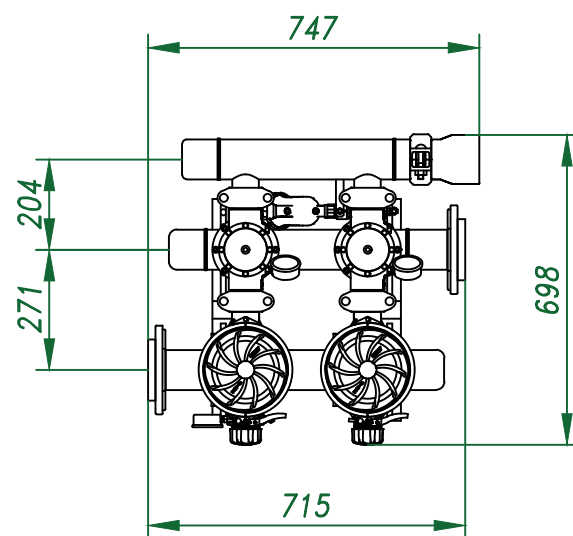

Вид спереди

Вид слева

Вид сверху

Изометрия

					Автоматический дисковый фильтр HF 202-3FX			
Изм.	Лист	№ документа	Подп.	Дата		Лит.	Лист	Листов
					Виды, изометрия			
						ООО "Гидра Фильтр"		