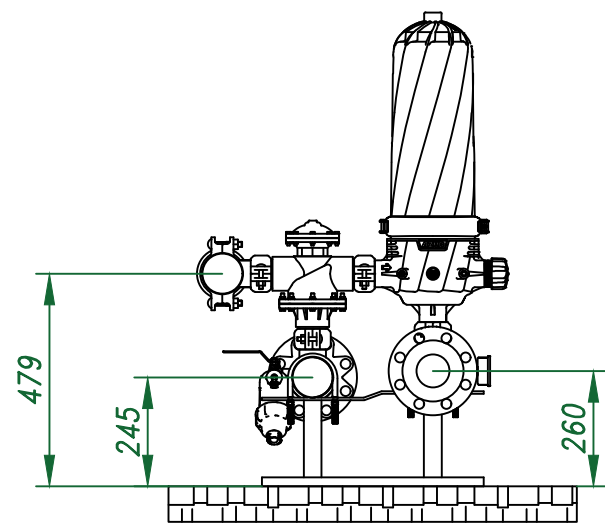

Вид спереди

Вид слева

Вид сверху

Изометрия

					Автоматический дисковый фильтр HF 202-3FX			
Изм.	Лист	№ документа	Подп.	Дата		Лит.	Лист	Листов
					Виды, изометрия			
						ООО "Гидра Фильтр"		