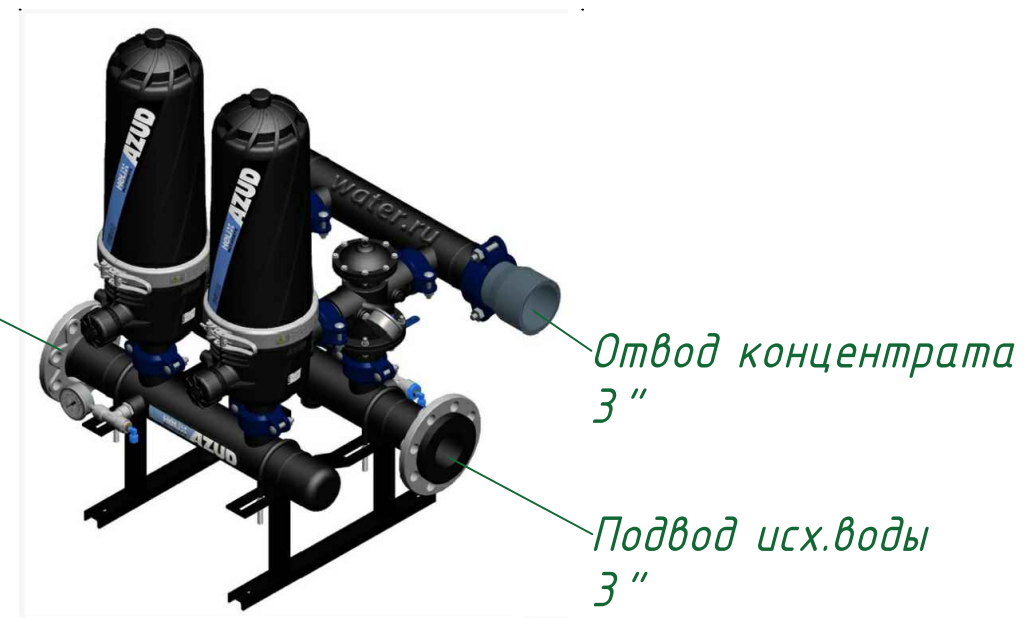

Вид спереди

Вид слева

Вид сверху

Изометрия

					Автоматический дисковый фильтр HF 202-3FX			
Изм.	Лист	№ документа	Подп.	Дата		Лит.	Лист	Листов
					Виды, изометрия			
						ООО "Гидра Фильтр"		