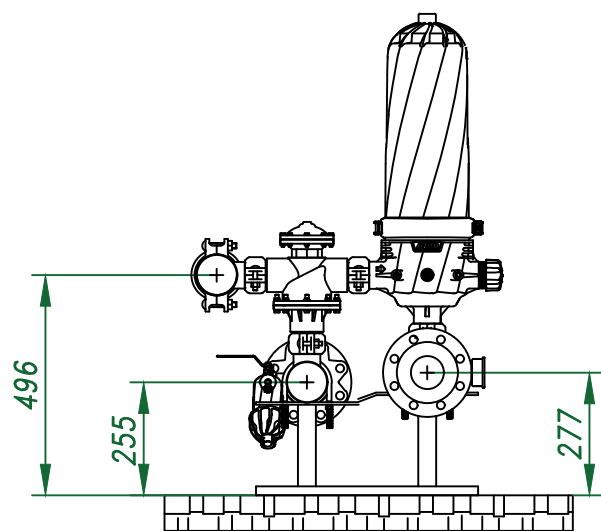

Вид спереди

Вид слева

Вид сверху

*Отвод очищ. воды
3"*

Изометрия

| | | | | | | | | |
|------|------|-------------|-------|------|--|--------------------|------|--------|
| | | | | | Автоматический дисковый фильтр HF 203-3FX | | | |
| Изм. | Лист | № документа | Подп. | Дата | | Лит. | Лист | Листов |
| | | | | | Виды, изометрия | | | |
| | | | | | | ООО "Гидра Фильтр" | | |