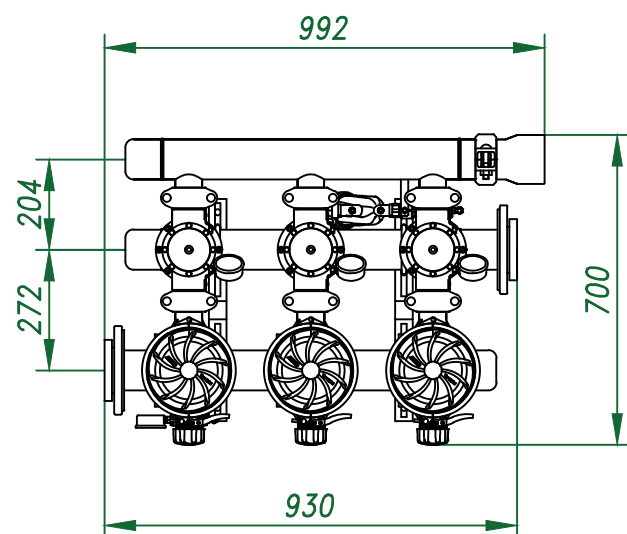

Вид спереди

Вид слева

Вид сверху

*Отвод очищ. воды
3"*

Изометрия

| | | | | | | | | |
|------|------|-------------|-------|------|--|--------------------|------|--------|
| | | | | | Автоматический дисковый фильтр HF 203-3FX | | | |
| Изм. | Лист | № документа | Подп. | Дата | | Лит. | Лист | Листов |
| | | | | | Виды, изометрия | | | |
| | | | | | | ООО "Гидра Фильтр" | | |