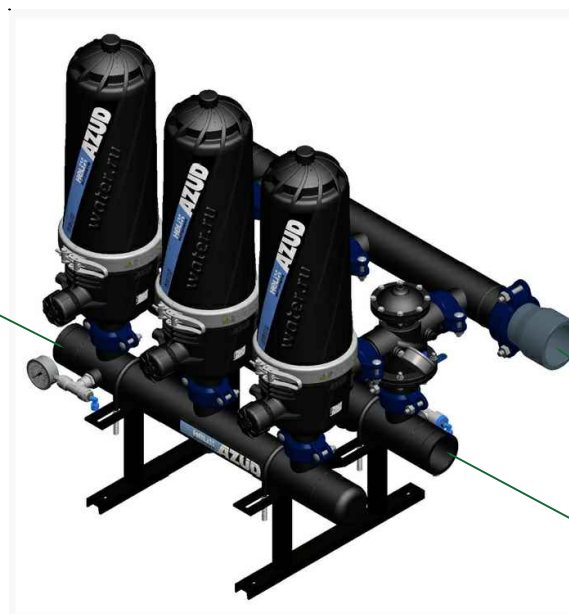

Вид спереди

Вид слева

Вид сверху

*Отвод очищ. воды
3"*

Изометрия

| | | | | | | | | |
|------|------|-------------|-------|------|--|--------------------|------|--------|
| | | | | | Автоматический дисковый фильтр HF 203-3FX | | | |
| Изм. | Лист | № документа | Подп. | Дата | | Лит. | Лист | Листов |
| | | | | | Виды, изометрия | | | |
| | | | | | | ООО "Гидра Фильтр" | | |