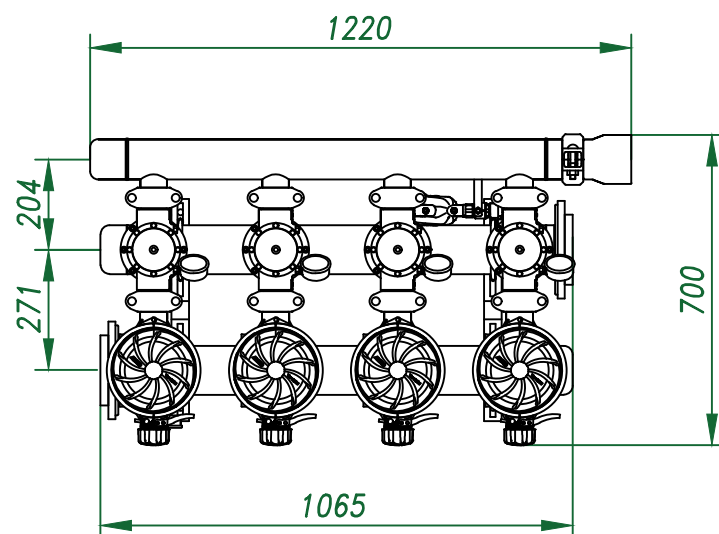

Вид спереди

Вид слева

Вид сверху

*Отвод очищ. воды
4"*

Изометрия

					Автоматический дисковый фильтр HF 204-4FX			
Изм.	Лист	№ документа	Подп.	Дата		Лит.	Лист	Листов
					Виды, изометрия			
						ООО "Гидра Фильтр"		