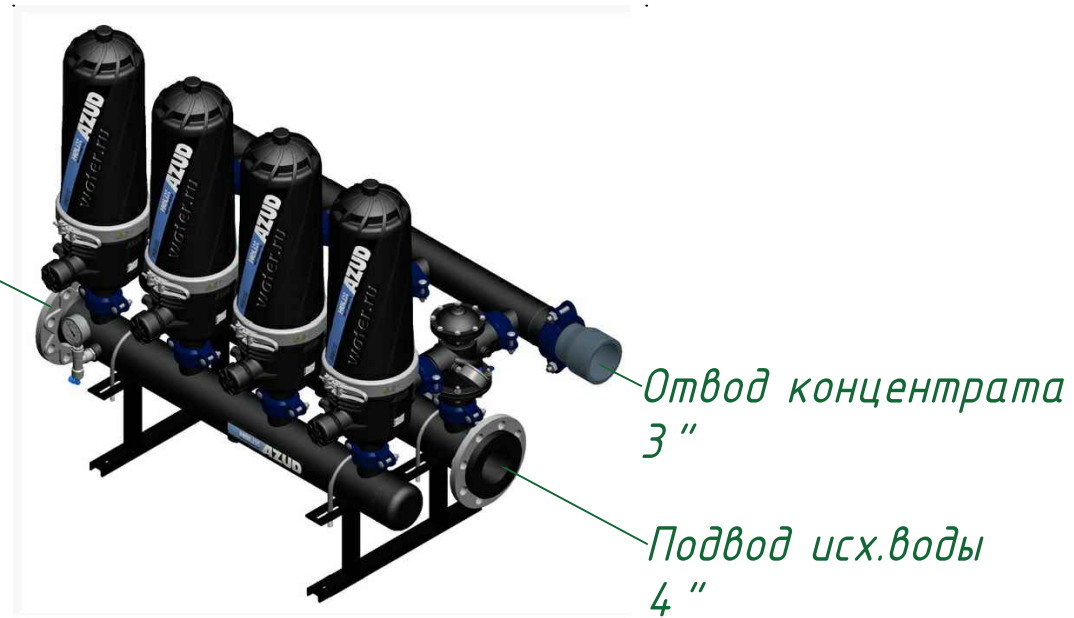

Вид спереди

Вид слева

Вид сверху

*Отвод очищ. воды
4"*

Изометрия

					Автоматический дисковый фильтр HF 204-4FX			
Изм.	Лист	№ документа	Подп.	Дата		Лит.	Лист	Листов
					Виды, изометрия			
						ООО "Гидра Фильтр"		