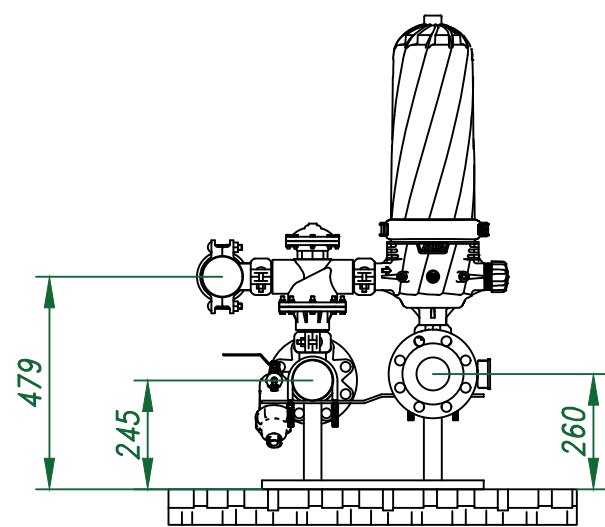

Вид спереди

Вид слева

Вид сверху

*Отвод очищ. воды
4"*

Изометрия

					Автоматический дисковый фильтр HF 204-4FX			
Изм.	Лист	№ документа	Подп.	Дата		Лит.	Лист	Листов
					Виды, изометрия			
						ООО "Гидра Фильтр"		