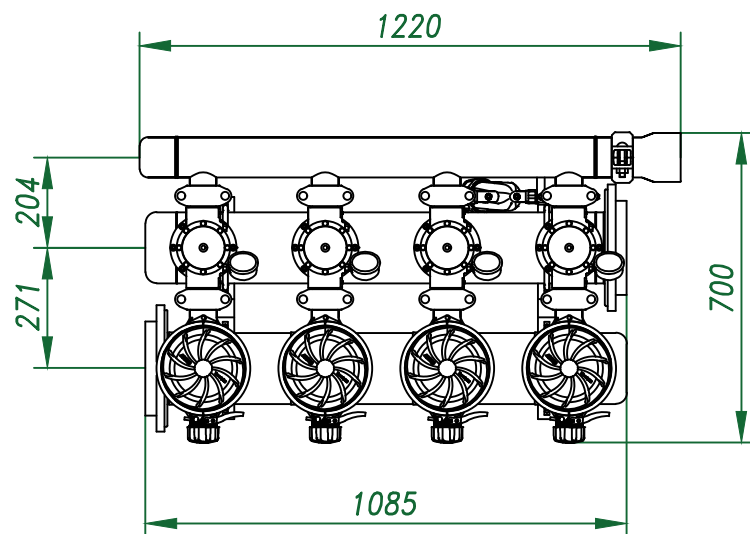

Вид спереди

Вид слева

Вид сверху

*Отвод очищ. воды
6"*

*Отвод концентрата
3"*

*Подвод исх. воды
6"*

Изометрия

					Автоматический дисковый фильтр HF 204-6FX			
Изм.	Лист	№ документа	Подп.	Дата		Лит.	Лист	Листов
					Виды, изометрия			
						ООО "Гидра Фильтр"		