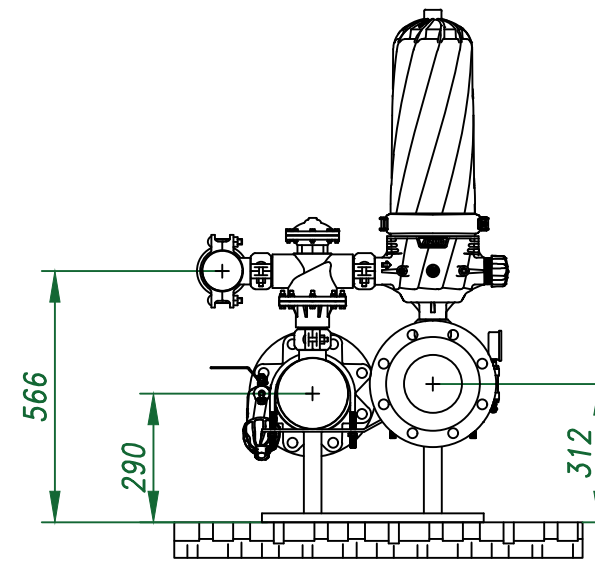

Вид спереди

Вид слева

Вид сверху

*Отвод очищ. воды
6"*

*Отвод концентрата
3"*

*Подвод исх. воды
6"*

Изометрия

					Автоматический дисковый фильтр HF 204-6FX			
Изм.	Лист	№ документа	Подп.	Дата		Лит.	Лист	Листов
					Виды, изометрия			
						ООО "Гидра Фильтр"		