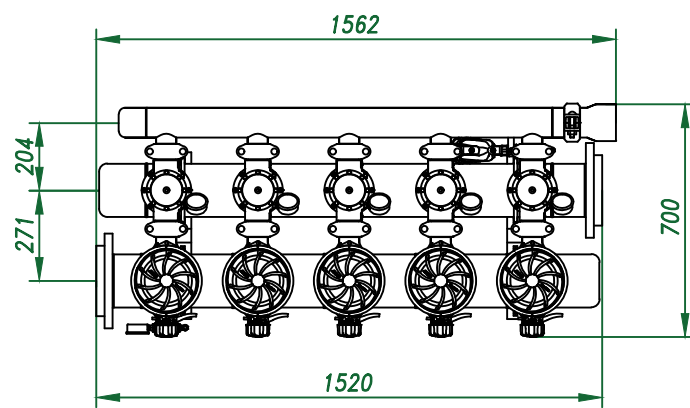

Вид спереди

Вид слева

Вид сверху

*Отвод очищ. воды
6"*

*Отвод концентрата
3"*

*Подвод исх. воды
6"*

Изометрия

					Автоматический дисковый фильтр HF 205-6FX			
<i>Изм.</i>	<i>Лист</i>	<i>N документа</i>	<i>Подп.</i>	<i>Дата</i>	<i>Виды, изометрия</i>	<i>Лит.</i>	<i>Лист</i>	<i>Листов</i>
						ООО "Гидра Фильтр"		