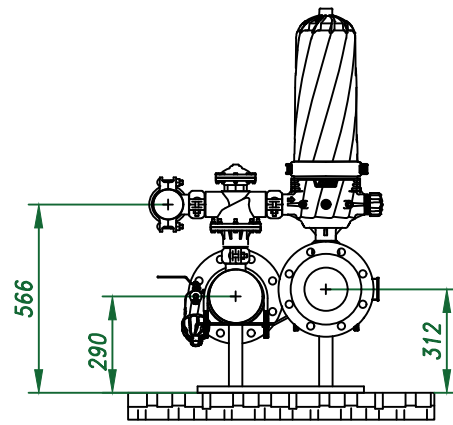

Вид спереди

Вид слева

Вид сверху

*Отвод очищ. воды
6"*

*Отвод концентрата
3"*

*Подвод исх. воды
6"*

Изометрия

					Автоматический дисковый фильтр HF 205-6FX			
<i>Изм.</i>	<i>Лист</i>	<i>N документа</i>	<i>Подп.</i>	<i>Дата</i>	<i>Виды, изометрия</i>	<i>Лит.</i>	<i>Лист</i>	<i>Листов</i>
						ООО "Гидра Фильтр"		