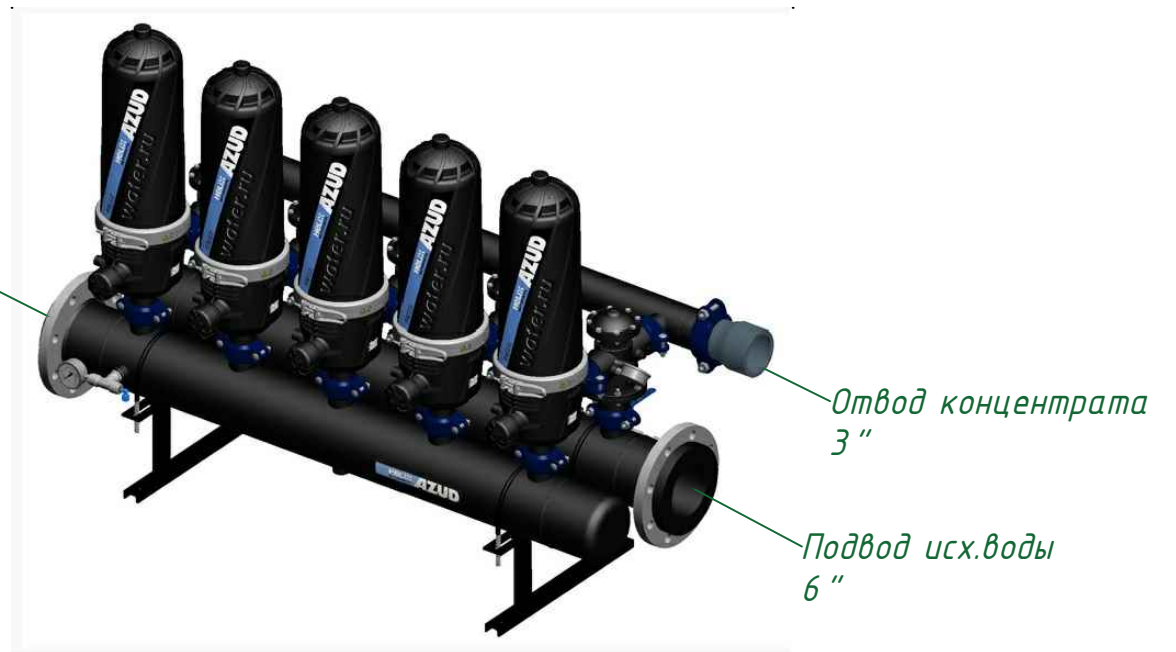

Вид спереди

Вид слева

Вид сверху

*Отвод очищ. воды
6"*

*Отвод концентрата
3"*

*Подвод исх. воды
6"*

Изометрия

					Автоматический дисковый фильтр HF 205-6FX			
<i>Изм.</i>	<i>Лист</i>	<i>N документа</i>	<i>Подп.</i>	<i>Дата</i>	<i>Виды, изометрия</i>	<i>Лит.</i>	<i>Лист</i>	<i>Листов</i>
						ООО "Гидра Фильтр"		