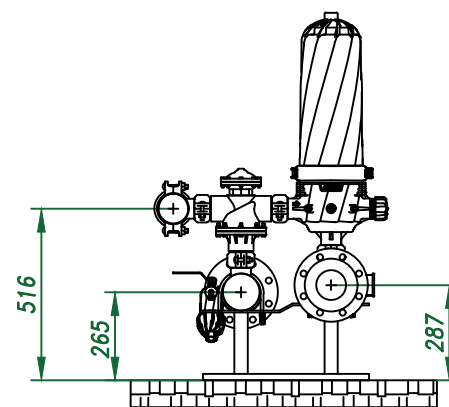

*Вид спереди*

*Вид слева*

*Вид сверху*

*Изометрия*

					Автоматический дисковый фильтр HF 206-4FX			
Изм.	Лист	N документа	Подп.	Дата		Лит.	Лист	Листов
					Виды, изометрия			
						ООО "Гидра Фильтр"		