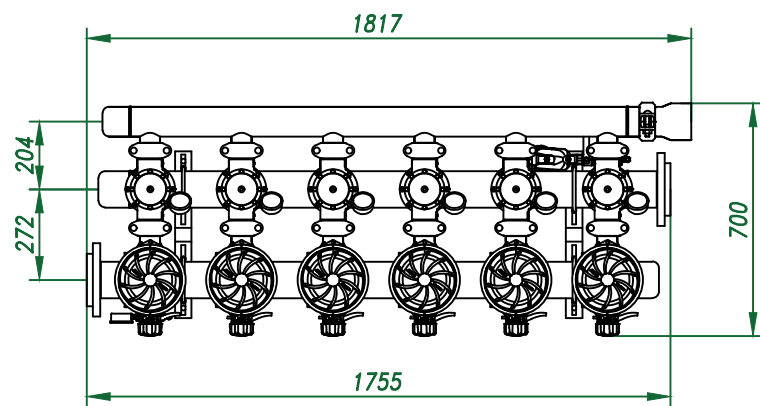

*Вид спереди*

*Вид слева*

*Вид сверху*

*Изометрия*

					Автоматический дисковый фильтр HF 206-4FX			
Изм.	Лист	N документа	Подп.	Дата		Лит.	Лист	Листов
					Виды, изометрия			
						ООО "Гидра Фильтр"		