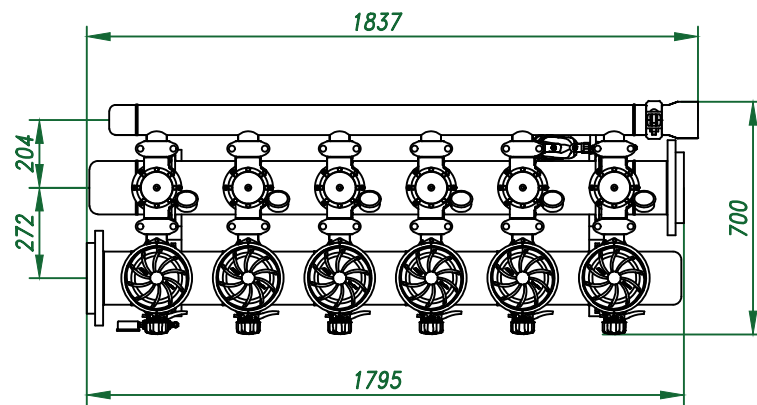

*Вид спереди*

*Вид слева*

*Вид сверху*

*Отвод очищ. воды  
6"*

*Изометрия*

					Автоматический дисковый фильтр HF 206-6FX			
Изм.	Лист	№ документа	Подп.	Дата		Лит.	Лист	Листов
					Виды, изометрия			
						ООО "Гидра Фильтр"		