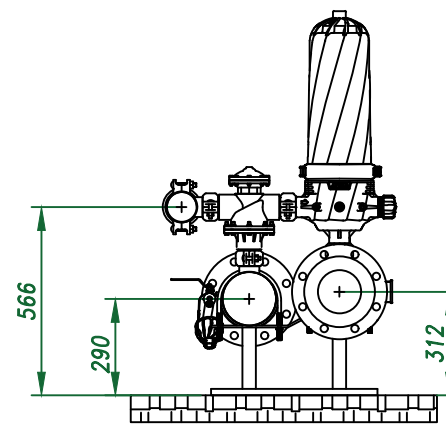

*Вид спереди*

*Вид слева*

*Вид сверху*

*Отвод очищ. воды  
6"*

*Изометрия*

					Автоматический дисковый фильтр HF 206-6FX			
Изм.	Лист	№ документа	Подп.	Дата		Лит.	Лист	Листов
					Виды, изометрия			
						ООО "Гидра Фильтр"		