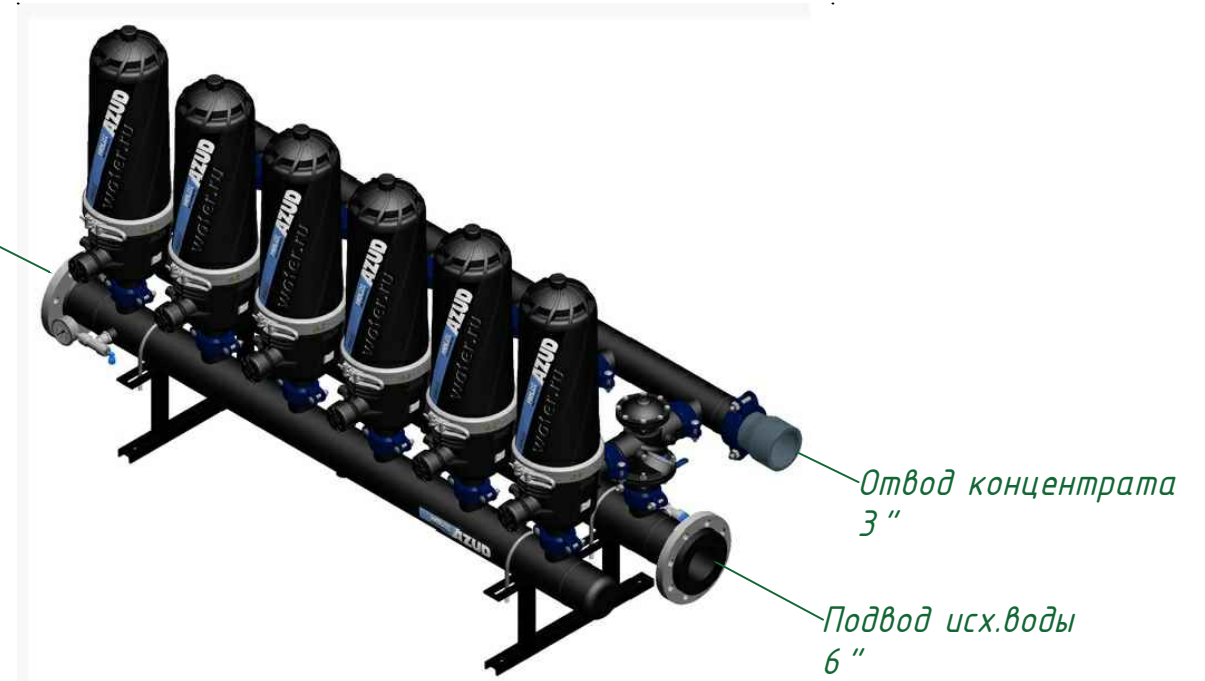

*Вид спереди*

*Вид слева*

*Вид сверху*

*Отвод очищ. воды  
6"*

*Изометрия*

					Автоматический дисковый фильтр HF 206-6FX			
Изм.	Лист	№ документа	Подп.	Дата		Лит.	Лист	Листов
					Виды, изометрия			
						ООО "Гидра Фильтр"		