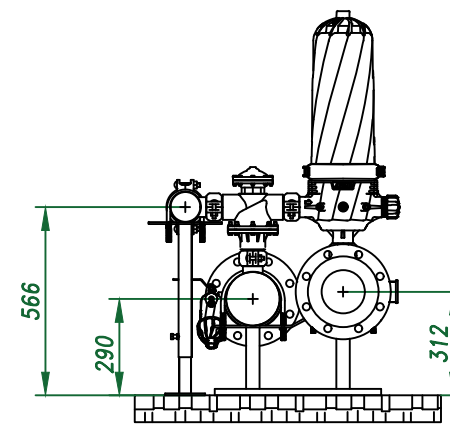

Вид спереди

Вид слева

Вид сверху

*Отвод очищ. воды
6"*

Изометрия

					Автоматический дисковый фильтр HF 207-6FX			
Изм.	Лист	№ документа	Подп.	Дата	Виды, изометрия	Лит.	Лист	Листов
						ООО "Гидра Фильтр"		