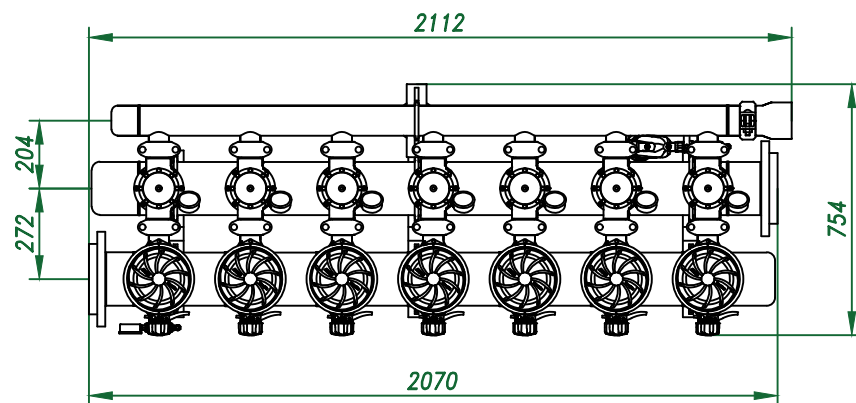

Вид спереди

Вид слева

Вид сверху

*Отвод очищ. воды
6"*

Изометрия

					Автоматический дисковый фильтр HF 207-6FX			
Изм.	Лист	№ документа	Подп.	Дата	Виды, изометрия	Лит.	Лист	Листов
						ООО "Гидра Фильтр"		