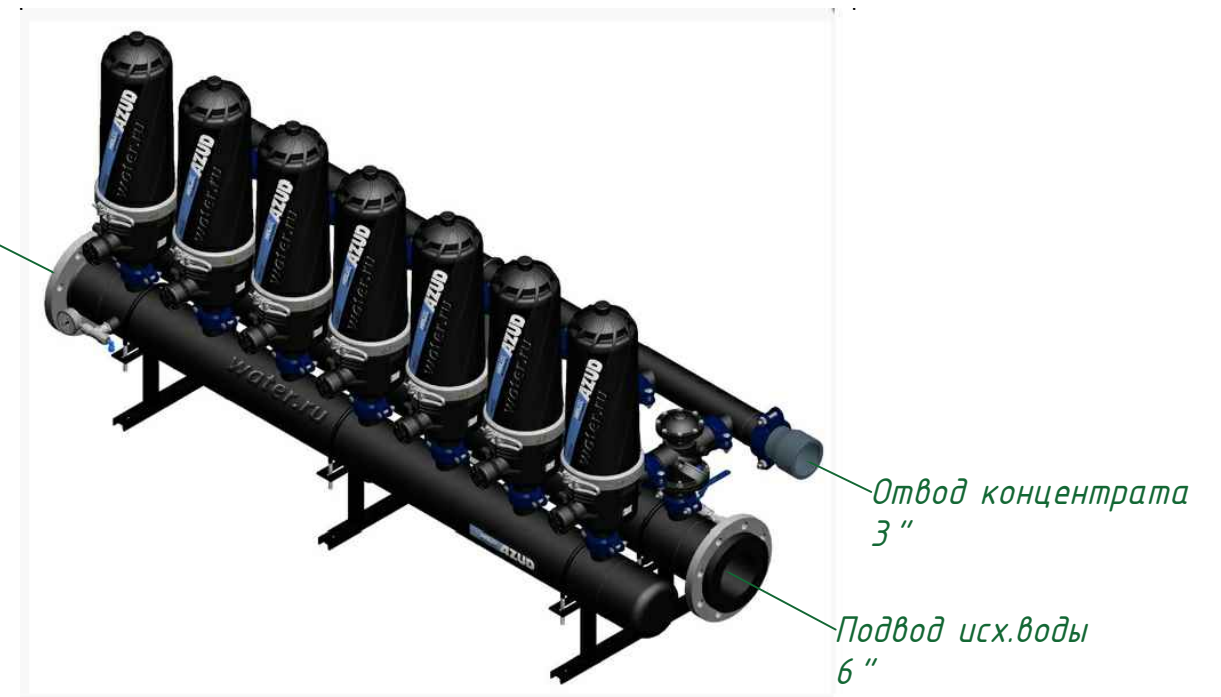

Вид спереди

Вид слева

Вид сверху

*Отвод очищ. воды
6"*

Изометрия

					Автоматический дисковый фильтр HF 207-6FX			
Изм.	Лист	№ документа	Подп.	Дата	Виды, изометрия	Лит.	Лист	Листов
						ООО "Гидра Фильтр"		