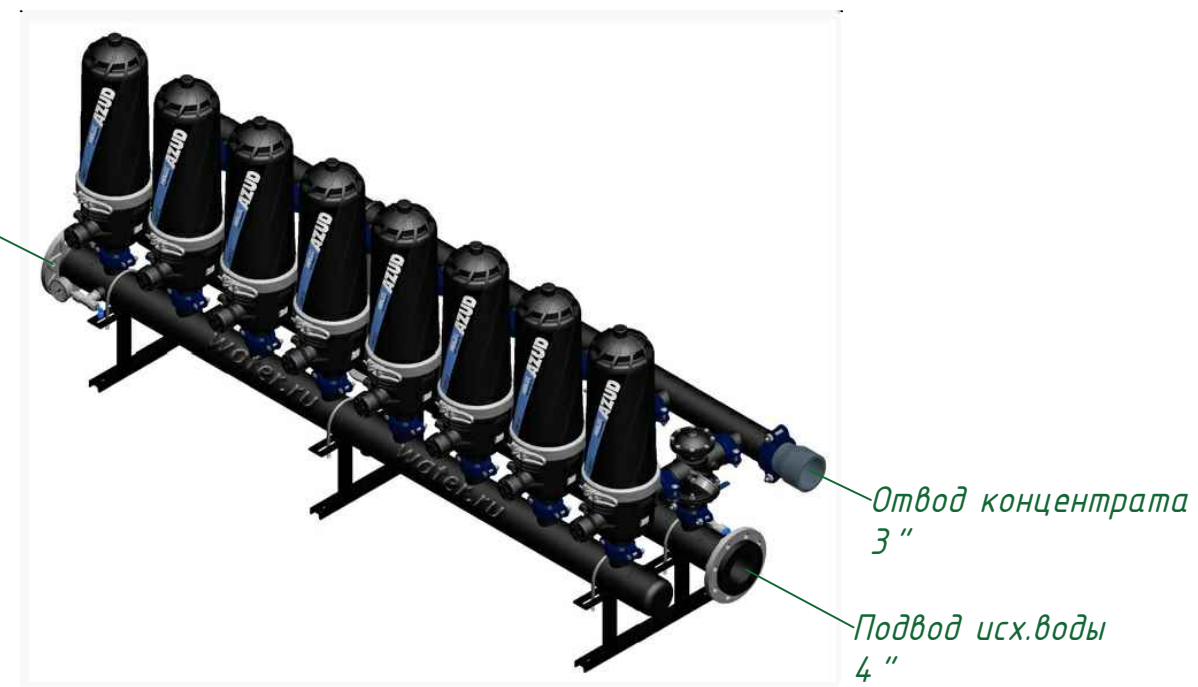

*Вид спереди*

*Вид слева*

*Вид сверху*

*Отвод очищ. воды  
4"*

*Изометрия*

					Автоматический дисковый фильтр HF 208-4FX			
Изм.	Лист	№ документа	Подп.	Дата		Лит.	Лист	Листов
					Виды, изометрия			
						ООО "Гидра Фильтр"		