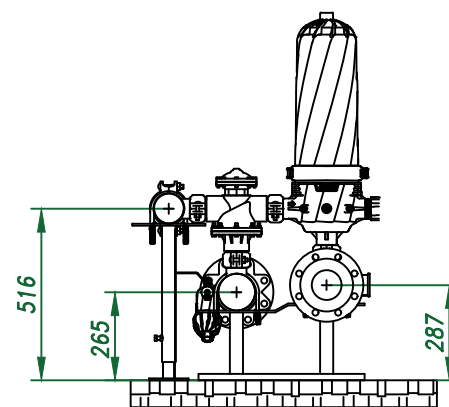

*Вид спереди*

*Вид слева*

*Вид сверху*

*Отвод очищ. воды  
4"*

*Изометрия*

					Автоматический дисковый фильтр HF 208-4FX			
Изм.	Лист	№ документа	Подп.	Дата		Лит.	Лист	Листов
					Виды, изометрия			
						ООО "Гидра Фильтр"		