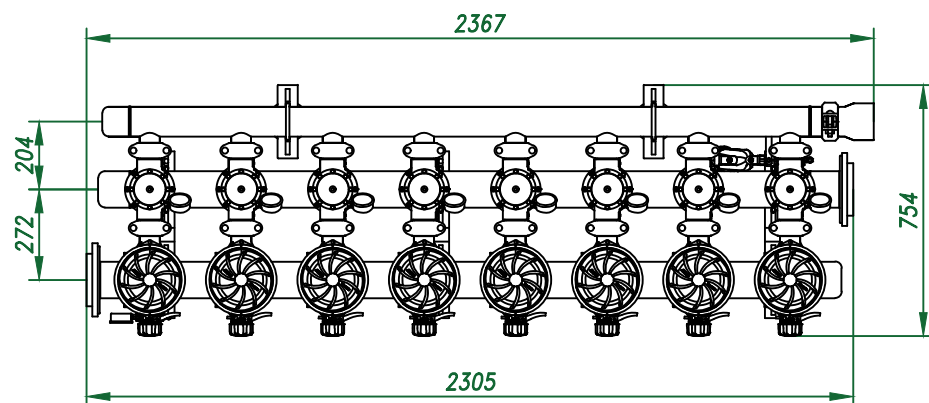

*Вид спереди*

*Вид слева*

*Вид сверху*

*Отвод очищ. воды  
4"*

*Изометрия*

					Автоматический дисковый фильтр HF 208-4FX			
Изм.	Лист	№ документа	Подп.	Дата		Лит.	Лист	Листов
					Виды, изометрия			
						ООО "Гидра Фильтр"		