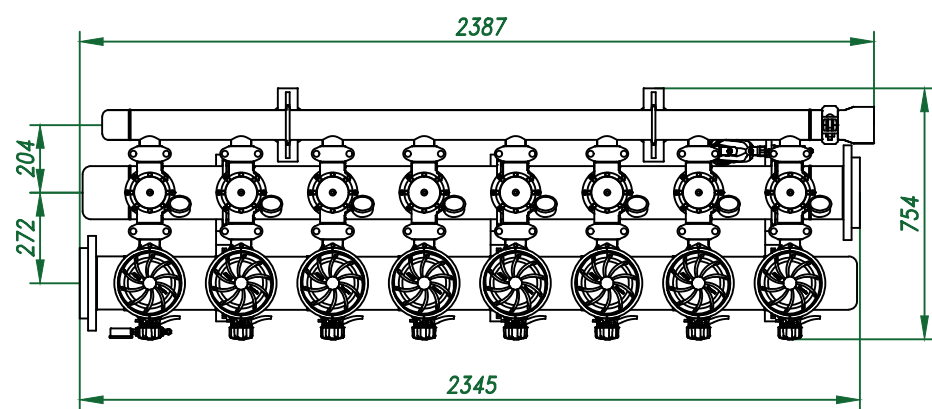

Вид спереди

Вид слева

Вид сверху

*Отвод очищ. воды
6"*

*Отвод концентрата
3"*

*Подвод исх. воды
6"*

Изометрия

				Автоматический дисковый фильтр HF 208-6FX	
Изм.	Лист	№ документа	Подп.	Дата	Лит.
					Лист
					Листов
				Виды, изометрия	000 "Гидра Фильтр"