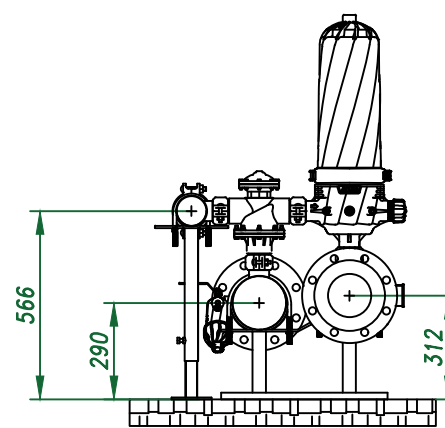

Вид спереди

Вид слева

Вид сверху

*Отвод очищ. воды
6"*

*Отвод концентрата
3"*

*Подвод исх. воды
6"*

Изометрия

				Автоматический дисковый фильтр HF 208-6FX	
Изм.	Лист	№ документа	Подп.	Дата	Лит.
					Лист
					Листов
				Виды, изометрия	000 "Гидра Фильтр"