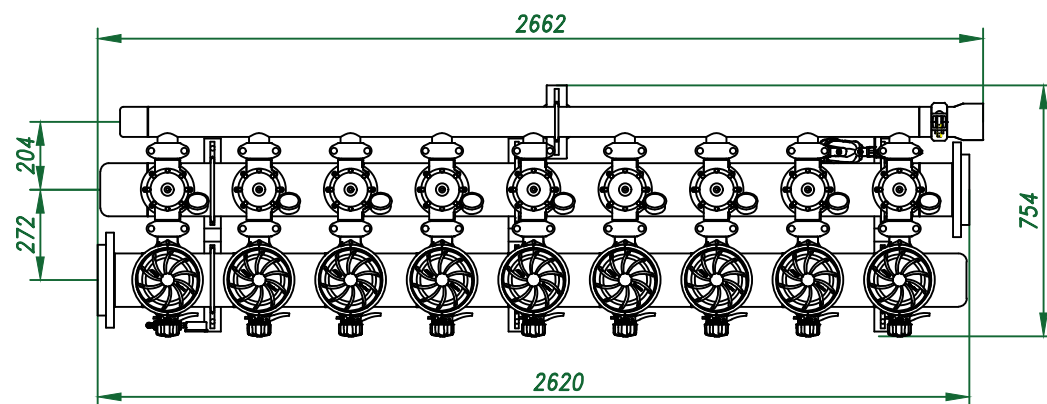

Вид спереди

Вид слева

Вид сверху

Отвод очищ. воды
6"

Отвод концентрата
3"

Подвод исх. воды
6"

Изометрия

				Автоматический дисковый фильтр HF 209-6FX				
Изм.	Лист	N документа	Подп.	Дата	Виды, изометрия	Лит.	Лист	Листов
						ООО "Гидра Фильтр"		