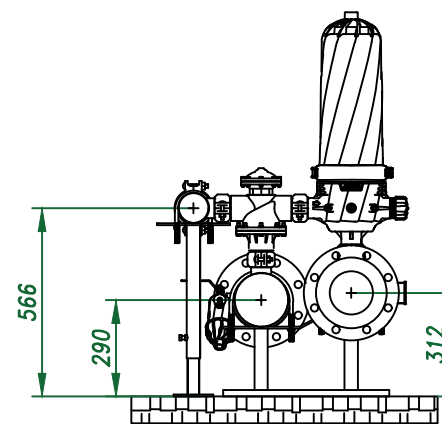

Вид спереди

Вид слева

Вид сверху

Отвод очищ. воды
6"

Отвод концентрата
3"

Подвод исх. воды
6"

Изометрия

				Автоматический дисковый фильтр HF 209-6FX				
Изм.	Лист	N документа	Подп.	Дата	Виды, изометрия	Лит.	Лист	Листов
						ООО "Гидра Фильтр"		