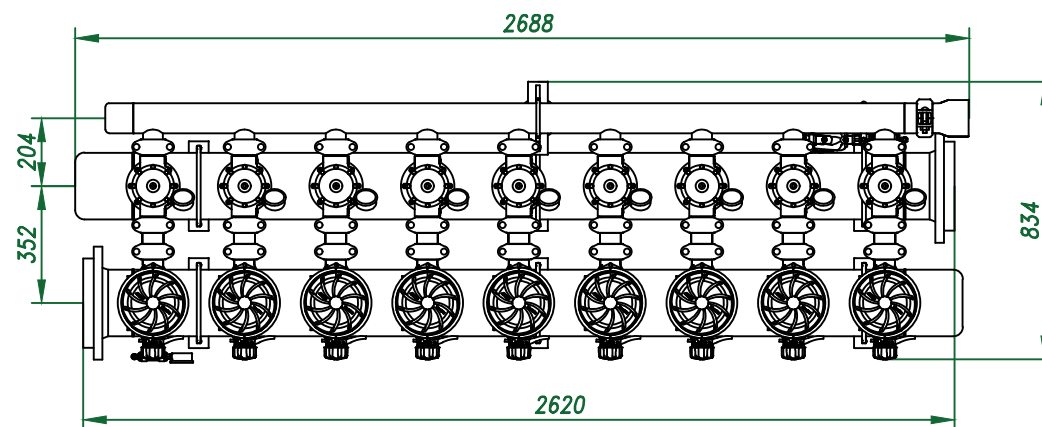

*Вид спереди*

*Вид слева*

*Вид сверху*

Отвод очищ. воды  
8"

*Изометрия*

				Автоматический дисковый фильтр HF 209-8FX		
Изм.	Лист	№ документа	Подп.	Дата	Лит.	Лист
						Листов
					000 "Гидра Фильтр"	

Виды, изометрия