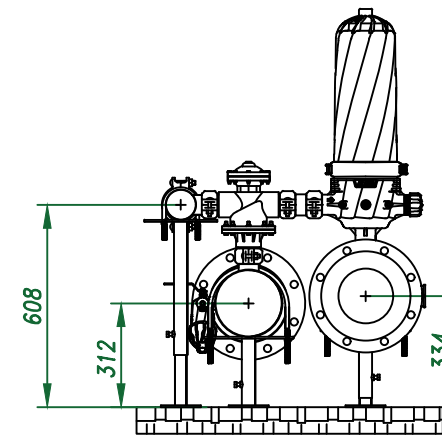

*Вид спереди*

*Вид слева*

*Вид сверху*

Отвод очищ. воды  
8"

*Изометрия*

				Автоматический дисковый фильтр HF 209-8FX		
Изм.	Лист	№ документа	Подп.	Дата	Лит.	Лист
						Листов
					000 "Гидра Фильтр"	

Виды, изометрия