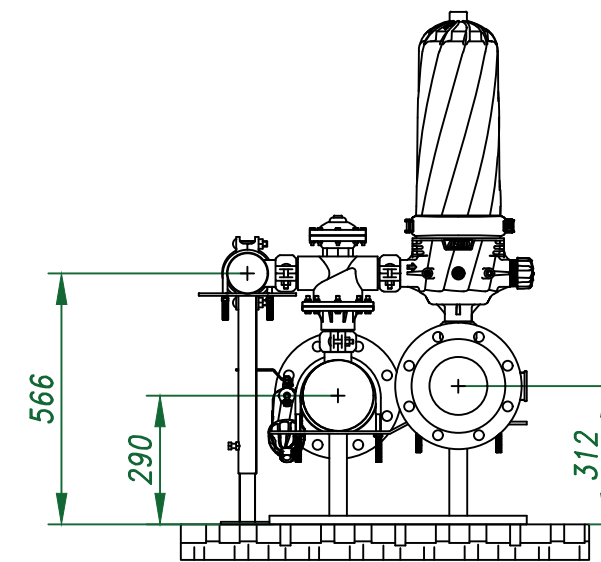

Вид спереди

Вид слева

Вид сверху

- Ⓐ Отвод концентрата 3"
- Ⓑ Подвод исходной воды 6"
- Ⓒ Отвод очищенной воды 6"

				Автоматический дисковый фильтр HF 211-6FX	
Изм.	Лист	№ документа	Подп.	Дата	
					Лит.
					Лист
					Листов
					000 "Гидра Фильтр"