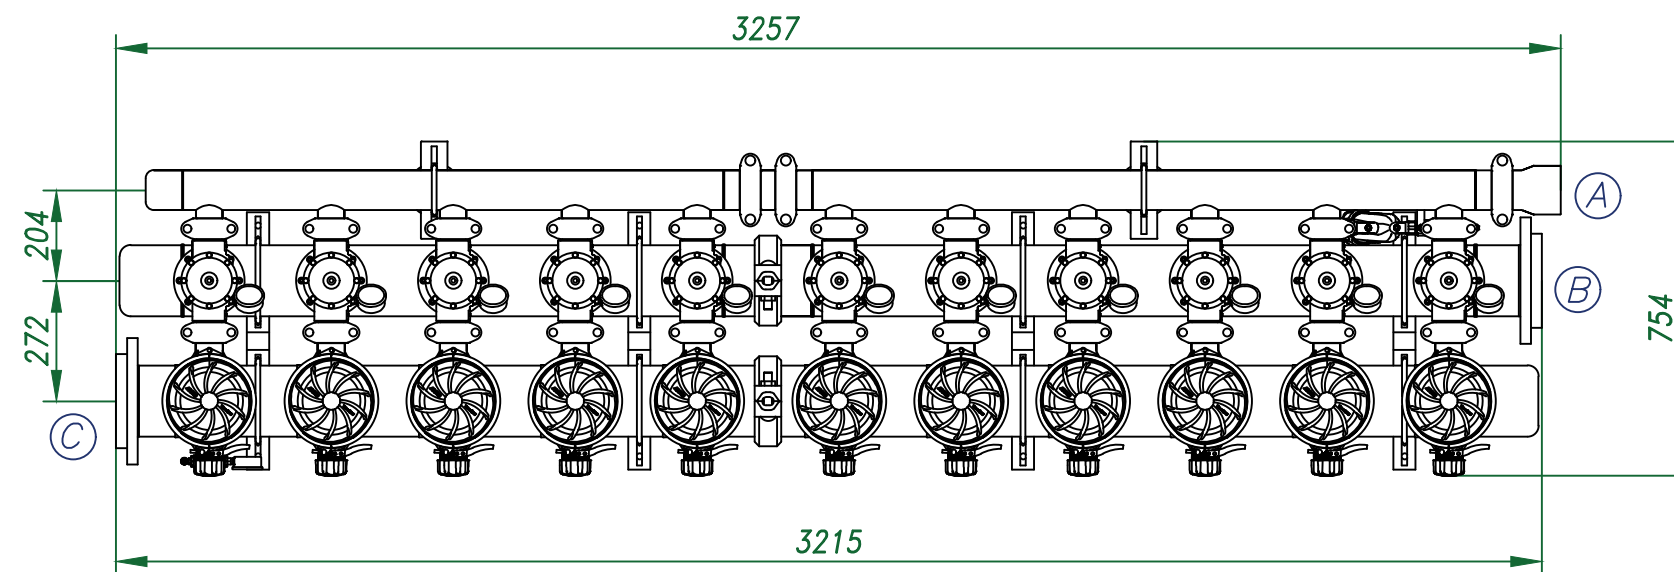

Вид спереди

Вид слева

Вид сверху

- Ⓐ Отвод концентрата 3"
- Ⓑ Подвод исходной воды 6"
- Ⓒ Отвод очищенной воды 6"

				Автоматический дисковый фильтр HF 211-6FX	
Изм.	Лист	№ документа	Подп.	Дата	
					Лит.
					Лист
					Листов
					000 "Гидра Фильтр"