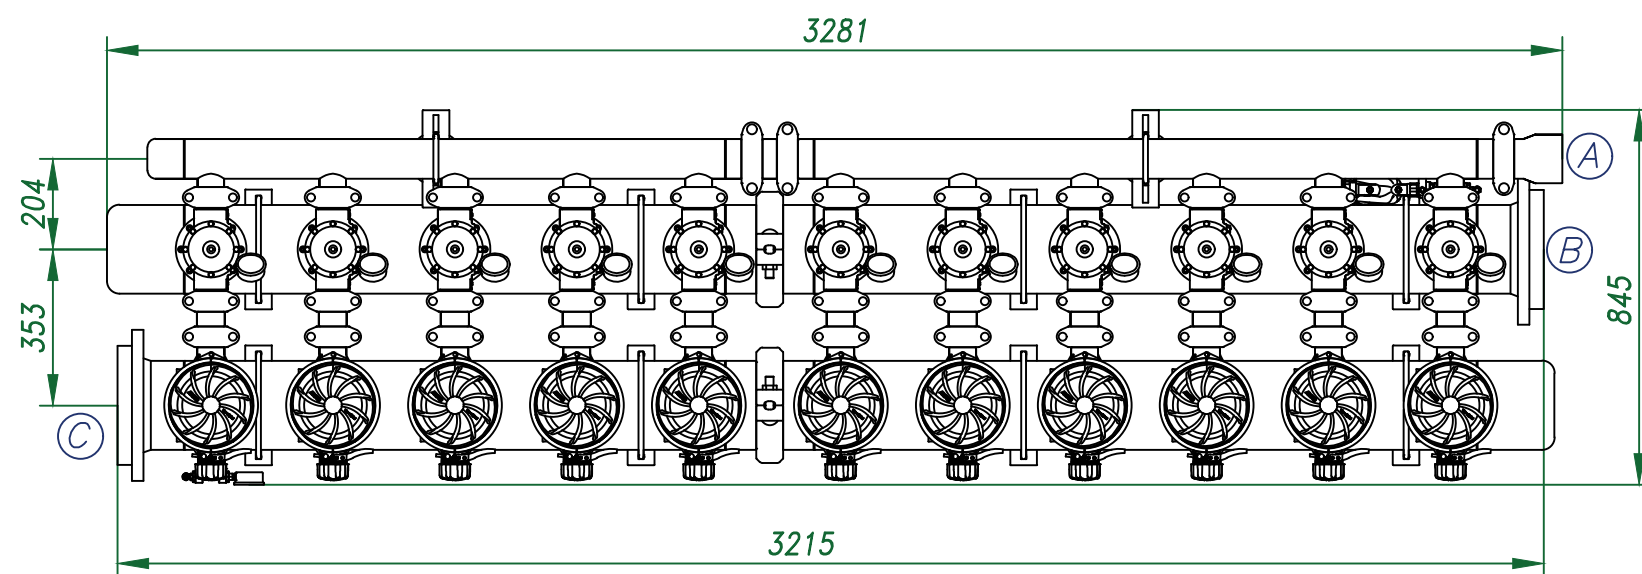

Вид спереди

Вид слева

Вид сверху

- Ⓐ Отвод концентрата 3"
- Ⓑ Подвод исходной воды 8"
- Ⓒ Отвод очищенной воды 8"

				Автоматический дисковый фильтр HF 211-8FX	
Изм.	Лист	№ документа	Подп.	Дата	
					Лит.
					Лист
					Листов
				Виды	000 "Гидра Фильтр"