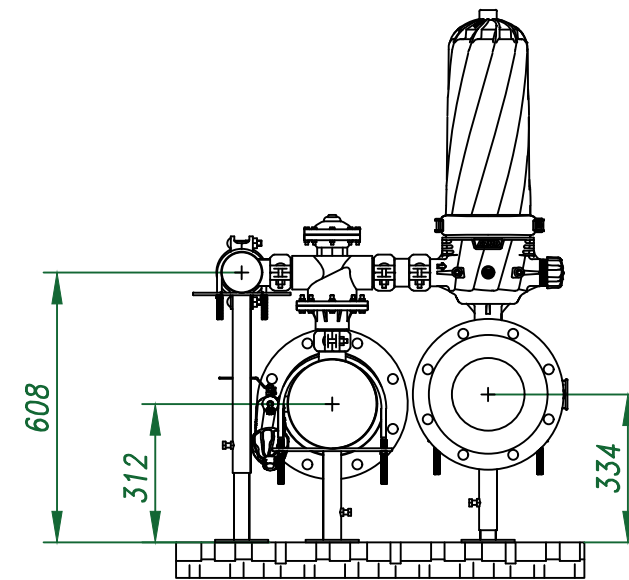

Вид спереди

Вид слева

Вид сверху

- Ⓐ Отвод концентрата 3"
- Ⓑ Подвод исходной воды 8"
- Ⓒ Отвод очищенной воды 8"

				Автоматический дисковый фильтр HF 211-8FX	
Изм.	Лист	№ документа	Подп.	Дата	
					Лит.
					Лист
					Листов
				Виды	000 "Гидра Фильтр"