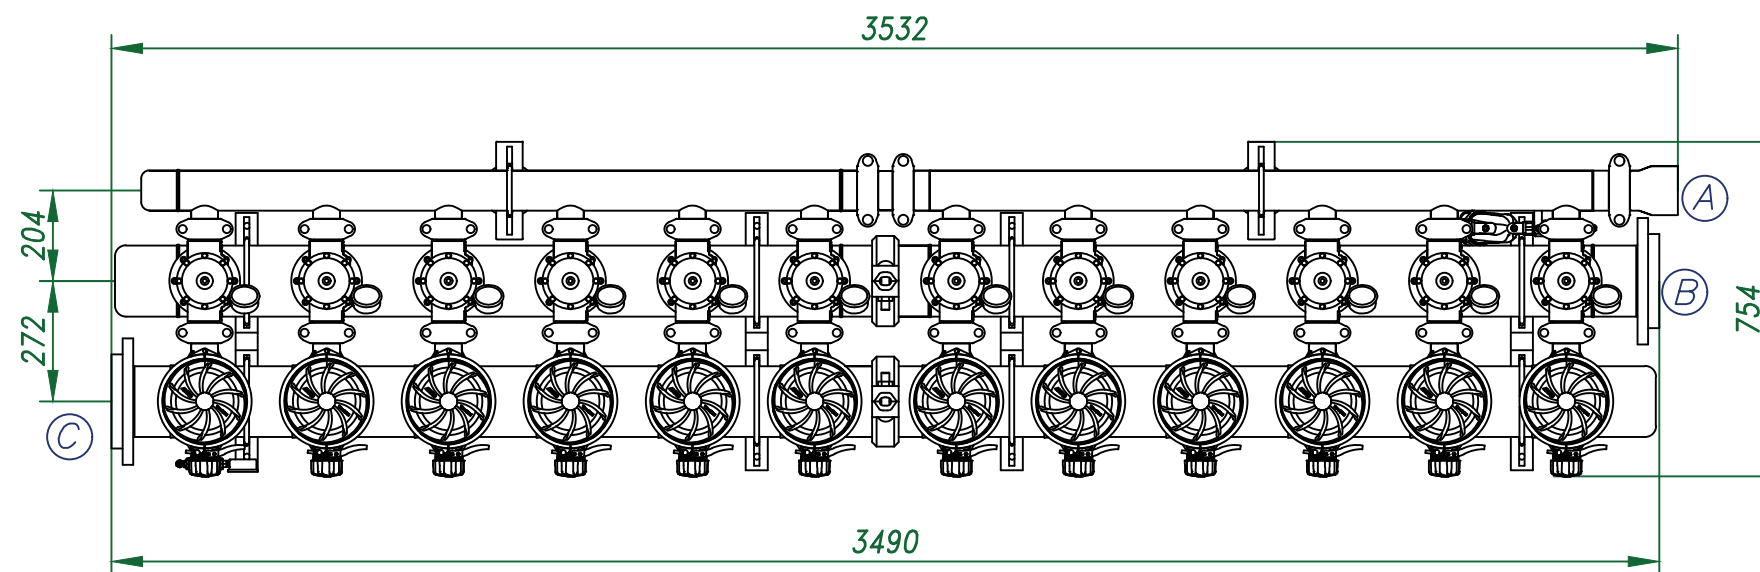

*Вид спереди*

*Вид слева*

*Вид сверху*

- Ⓐ Отвод концентрата 3"
- Ⓑ Подвод исходной воды 6"
- Ⓒ Отвод очищенной воды 6"

					Автоматический дисковый фильтр HF 212-6FX			
Изм.	Лист	№ документа	Подп.	Дата	Виды	Лит.	Лист	Листов
						ООО "Гидра Фильтр"		