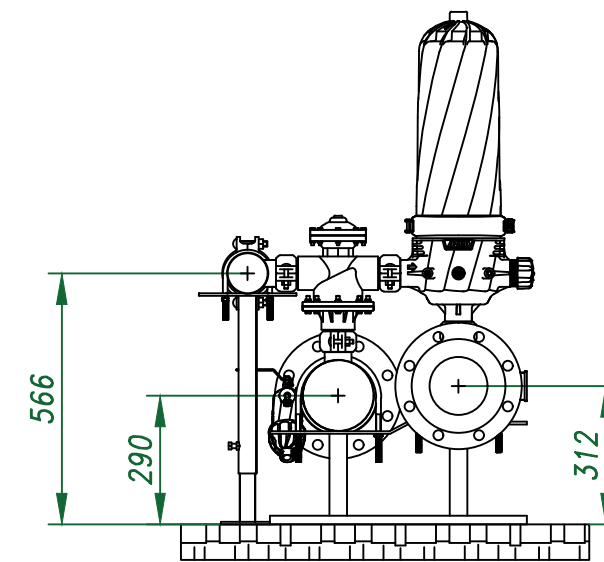

*Вид спереди*

*Вид слева*

*Вид сверху*

- Ⓐ Отвод концентрата 3"
- Ⓑ Подвод исходной воды 6"
- Ⓒ Отвод очищенной воды 6"

					Автоматический дисковый фильтр HF 212-6FX			
Изм.	Лист	№ документа	Подп.	Дата	Виды	Лит.	Лист	Листов
						ООО "Гидра Фильтр"		