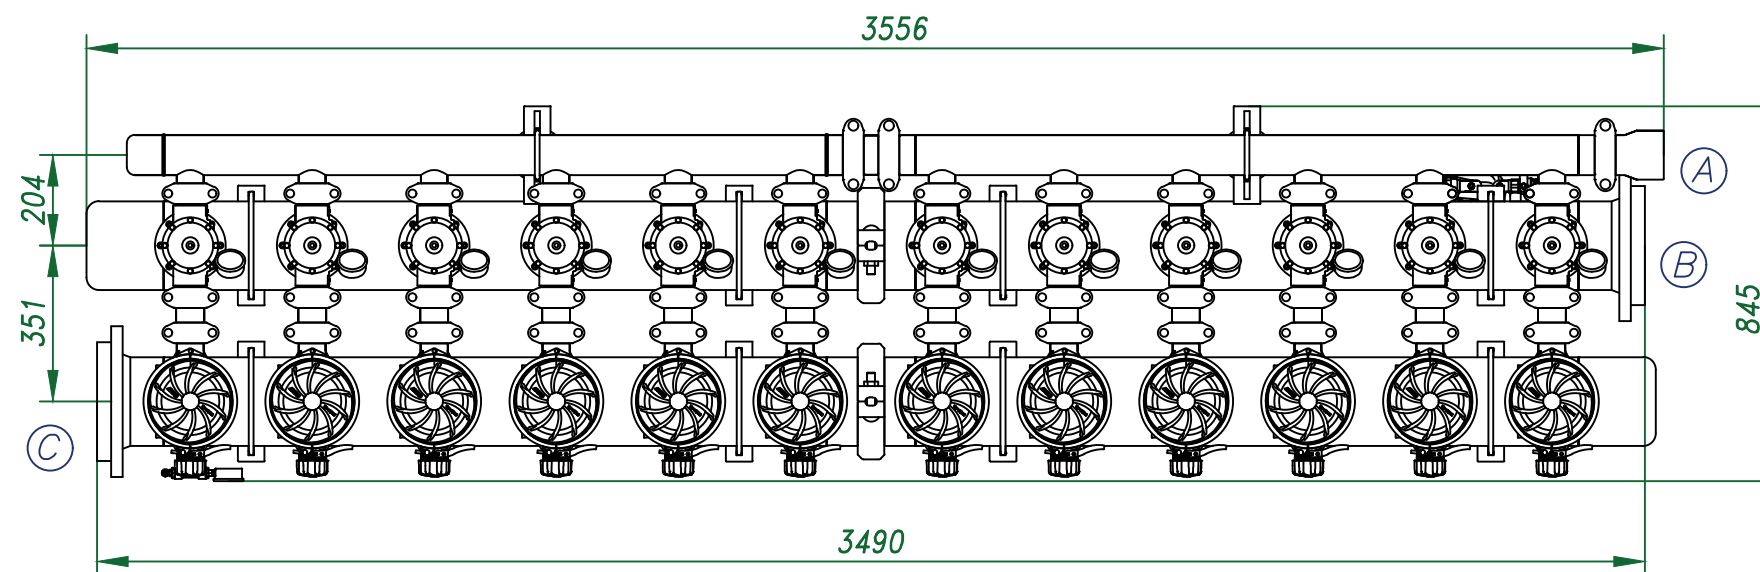

*Вид спереди*

*Вид слева*

*Вид сверху*

- Ⓐ Отвод концентрата 3"
- Ⓑ Подвод исходной воды 8"
- Ⓒ Отвод очищенной воды 8"

				Автоматический дисковый фильтр HF 212-8FX	
Изм.	Лист	№ документа	Подп.	Дата	
					Лит.
					Лист
					Листов
					000 "Гидра Фильтр"