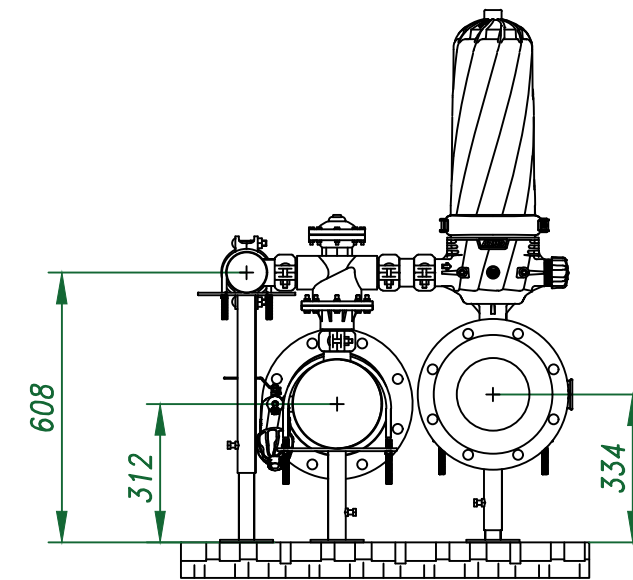

*Вид спереди*

*Вид слева*

*Вид сверху*

- Ⓐ Отвод концентрата 3"
- Ⓑ Подвод исходной воды 8"
- Ⓒ Отвод очищенной воды 8"

				Автоматический дисковый фильтр HF 212-8FX	
Изм.	Лист	№ документа	Подп.	Дата	
					Лит.
					Лист
					Листов
					000 "Гидра Фильтр"